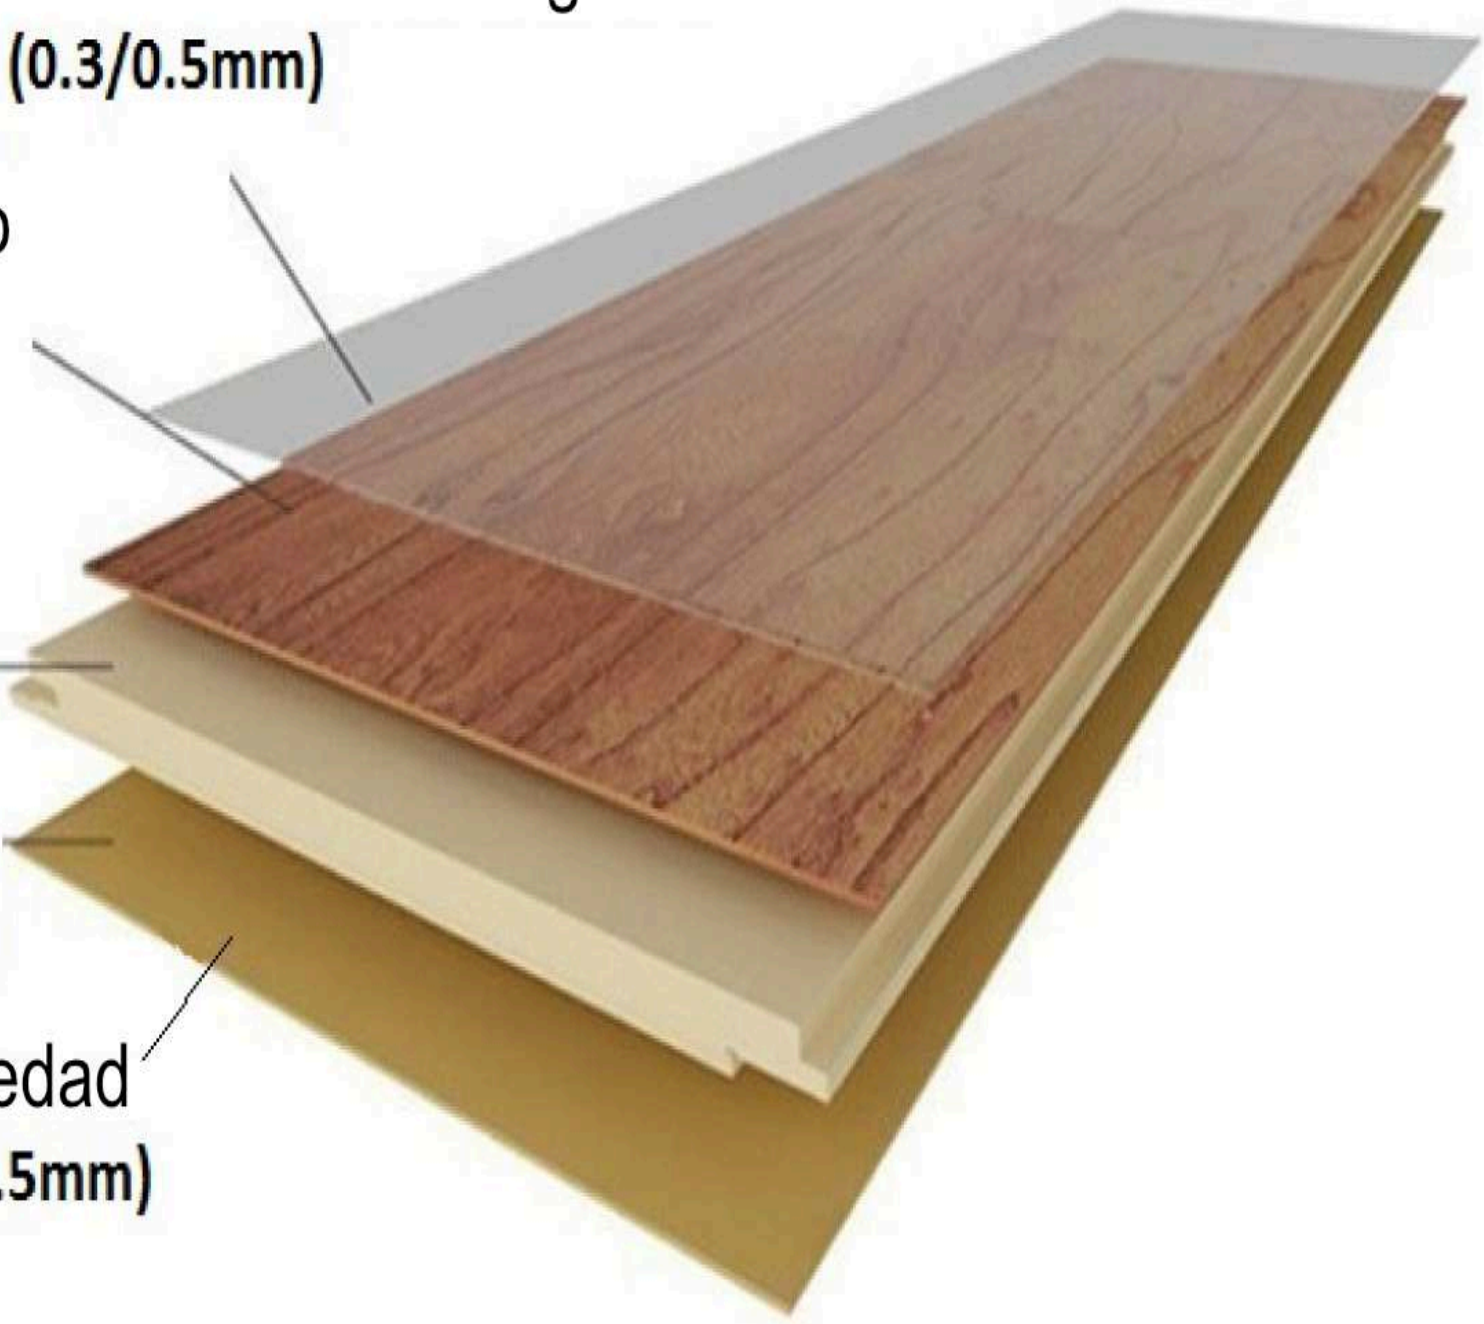

# Piso SPC

Protector Resistente al Agua  
(0.3/0.5mm)

Diseño decorativo  
(0.07mm)

Base WPC  
(2.0-4.5mm)

Ignífugo

Anti Humedad  
(1.5mm)

Piso SPC

5mm